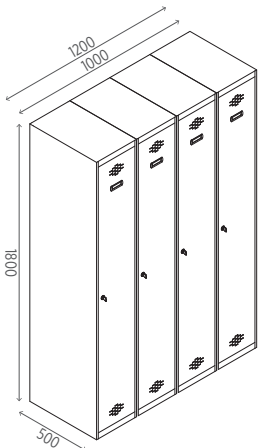

Soldada

REFERENCIA	PRECIO
AR 25-3	359,50€
AR 30-3	390,60€
AR 40-3	477,80€

Remachada

REFERENCIA	PRECIO
ARD 25-3	300,00€
ARD 30-3	325,50€
ARD 40-3	385,00€

Disponible divisor vertical en los modelos de 30 y 40 centímetros, añadiendo 14,00€ más por puerta.
Disponibles baldas adicionales en todas las medidas, añadiendo 5,00€ más por cada balda añadida.