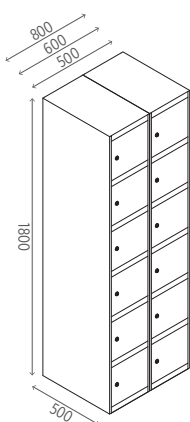

Soldada

REFERENCIA	PRECIO
AT6 25-2	395,15€
AT6 30-2	410,05€
AT6 40-2	435,80€

Remachada

REFERENCIA	PRECIO
AT6D 25-2	361,60€
AT6D 30-2	376,45€
AT6D 40-2	419,45€