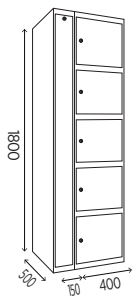

puertas y cuerpo con ranuras de ventilación

Fabricación bajo pedido

REFERENCIA	PUERTAS	ANCHO	CUERPOS	PRECIO
CH4 40-2	8	40	2	1.083,35€

puertas y cuerpo con ranuras de ventilación

Fabricación bajo pedido

REFERENCIA	PUERTAS	ANCHO	CUERPOS	PRECIO
CH5 40-1	5	40	1	682,00€