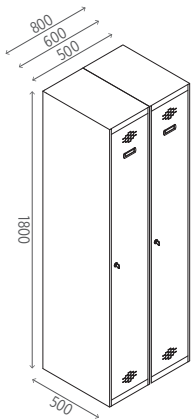

REFERENCIA	PRECIO
ARDC 25-1	108,40€
ARDC 30-1	114,40€
ARDC 40-1	151,25€

Desmontada en caja (extensión)

REFERENCIA	PRECIO
ARDC 25-1E	86,45€
ARDC 30-1E	96,20€
ARDC 40-1E	120,00€

Disponible divisor vertical en los modelos de 30 y 40 centímetros, añadiendo 14,00€ más por puerta.
Disponibles baldas adicionales en todas las medidas, añadiendo 5,00€ más por cada balda añadida.