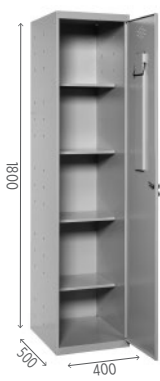

ARMARIOS DE LIMPIEZA

AL40-ALDC40