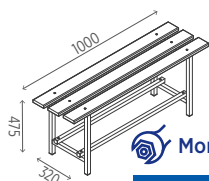

TARIFA

BANCOS MADERA

SENCILLOS

Montado

1000

REFERENCIA	PRECIO
BV1000	120,40€

Desmontado en caja

REFERENCIA	PRECIO
BVC1000	105,10€

BVC1000 - 1 caja.