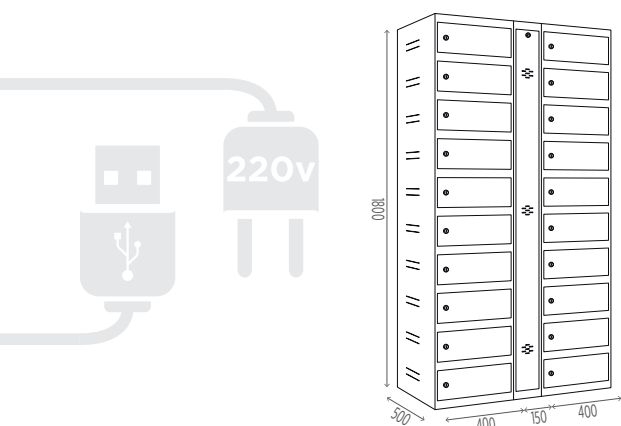

REFERENCIA	ANCHO	CUERPOS	CARGA	PRECIO
SCH10 40-2	40	2	ENCHUFE SCHUKO	1.544,40 €
USBCAB10 40-2	40	2	TRANSFORMADORES Y CABLES USB	1.549,10 €
SCH10USB 40-2	40	2	ENCHUFE SCHUKO CON USB INTEGRADO	2.038,10 €
SCH10+USB 402	40	2	ENCHUFE SCHUKO + TRANSFORMADORES Y CABLES USB	1.833,60 €
SCH10USB+USB 402	40	2	ENCHUFE SCHUKO CON USB INTEGRADO + TRANSFORMADORES Y CABLES USB	2327,35 €

STOCK PERMANENTE