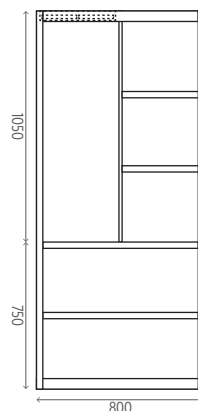

Soldado

REFERENCIA	PRECIO
MODU800F	434,05€

1 Armario con puertas
2 Baldas pequeñas - 2 Baldas grandes
1 Tabique divisor pequeño
1 Colgador perchas pequeño

COMPONENTES

Armario con puertas	308€
Tabique divisor grande	56,5€
Tabique divisor pequeño	33,6€
Balda grande	28,2€
Balda pequeña	18€
Cajón grande	76,8€
Cajón pequeño	56,5€
Colgador perchas grande	7,8€
Colgador perchas pequeño	5,8€

Debido a la complejidad estructural de este artículo existen múltiples combinaciones que no se muestran en estas páginas.

Se recomienda consultar a fábrica cada composición.

CONJUNTO CAJONERAS

6 cajones pequeños	367€
4 cajones pequeños + 1 cajón grande	331€
2 cajones pequeños + 2 cajones grandes	295€
3 cajones grandes	259€