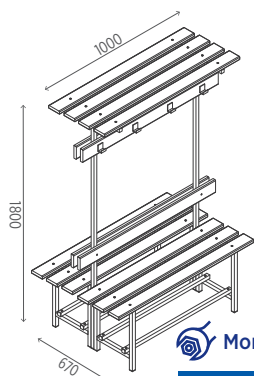

Desmontado en caja

REFERENCIA	PRECIO
BVDPC1500	482,80€

BVDPC1500 (14 perchas) - 3 cajas.

BVDPC2000 (18 perchas) - 3 cajas.

REFERENCIA	PRECIO
BVDPC2000	669,20€

DOBLES CON PERCHERO Y REPISA

Montado

1000