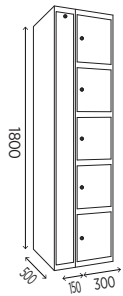

puertas y cuerpo con ranuras de ventilación

Fabricación bajo pedido

REFERENCIA	PUERTAS	ANCHO	CUERPOS	PRECIO
CH4 30-2	8	30	2	1.018,35€

puertas y cuerpo con ranuras de ventilación

Fabricación bajo pedido

REFERENCIA	PUERTAS	ANCHO	CUERPOS	PRECIO
CH5 30-1	5	30	1	641,10€