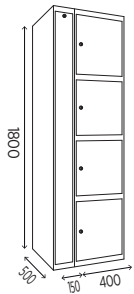

puertas y cuerpo con ranuras de ventilación

Fabricación bajo pedido

REFERENCIA	PUERTAS	ANCHO	CUERPOS	PRECIO
CH3 40-2	6	40	2	1.023,55€

puertas y cuerpo con ranuras de ventilación

Fabricación bajo pedido

REFERENCIA	PUERTAS	ANCHO	CUERPOS	PRECIO
CH4 40-1	4	40	1	632,90€