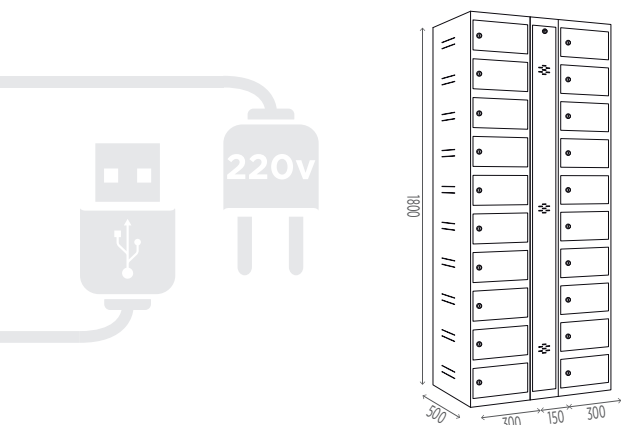

REFERENCIA	ANCHO	CUERPOS	CARGA	PRECIO
SCH10 30-2	30	2	ENCHUFE SCHUKO	1.451,75 €
USBCAB10 30-2	30	2	TRANSFORMADORES Y CABLES USB	1.456,15 €
SCH10USB 30-2	30	2	ENCHUFE SCHUKO CON USB INTEGRADO	1.915,85 €
SCH10+USB 302	30	2	ENCHUFE SCHUKO + TRANSFORMADORES Y CABLES USB	1.723,60 €
SCH10USB+USB 302	30	2	ENCHUFE SCHUKO CON USB INTEGRADO + TRANSFORMADORES Y CABLES USB	2.187,70 €

Fabricación bajo pedido