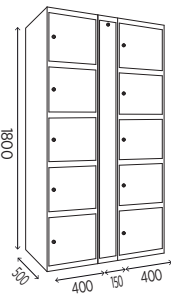

puertas y cuerpo con ranuras de ventilación

STOCK PERMANENTE

REFERENCIA	PUERTAS	ANCHO	CUERPOS	PRECIO
CH5 40-2	10	40	2	1.181,95€

puertas y cuerpo con ranuras de ventilación

STOCK PERMANENTE

Esta tarifa v24.0 (enero 2024) anula todas las versiones anteriores.