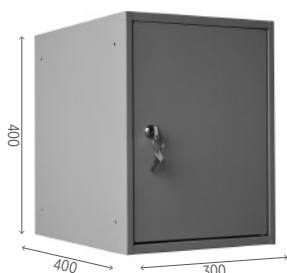

TARIFA

CONSIGNAS SUPERMERCADO