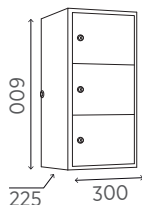

TARIFA

TAQUILLAS GUARDA MÓVILES y OBJETOS PERSONALES

Chapa prelacada

REFERENCIA	PUERTAS	PRECIO
TGM6-2PR	2	110,40 €

Acero pintado

REFERENCIA	PUERTAS	PRECIO
TGM6-2PI	2	133,60€

Chapa prelacada

REFERENCIA	PUERTAS	PRECIO
TGM12-4PR	4	179,80 €

Acero pintado

REFERENCIA	PUERTAS	PRECIO
TGM12-4PI	4	229,90 €

Chapa prelacada

REFERENCIA	PUERTAS	PRECIO
TGM6-3PR	3	123,30 €

Acero pintado

REFERENCIA	PUERTAS	PRECIO
TGM6-3PI	3	151,60€

Chapa prelacada

REFERENCIA	PUERTAS	PRECIO
TGM12-6PR	6	205,45 €

Acero pintado

REFERENCIA	PUERTAS	PRECIO
TGM12-6PI	6	254,40 €

Chapa prelacada

REFERENCIA	PUERTAS	PRECIO
TGM6-6PR	6	141,25 €

Acero pintado

REFERENCIA	PUERTAS	PRECIO
TGM6-6PI	6	169,50 €

Chapa prelacada

REFERENCIA	PUERTAS	PRECIO
TGM12-12PR	12	246,60 €

Acero pintado

REFERENCIA	PUERTAS	PRECIO
TGM12-12PI	12	297,90 €