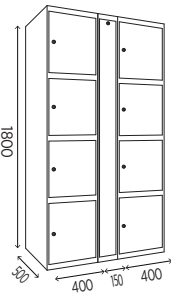

puertas y cuerpo con ranuras de ventilación

Fabricación bajo pedido

REFERENCIA	PUERTAS	ANCHO	CUERPOS	PRECIO
CH4 40-2	8	40	2	1.083,35€

puertas y cuerpo con ranuras de ventilación

Fabricación bajo pedido

REFERENCIA	PUERTAS	ANCHO	CUERPOS	PRECIO
CH5 40-1	5	40	1	682,00€