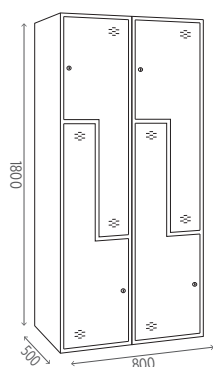

Soldada

REFERENCIA	PRECIO
ARL40-2P-2	541,15€