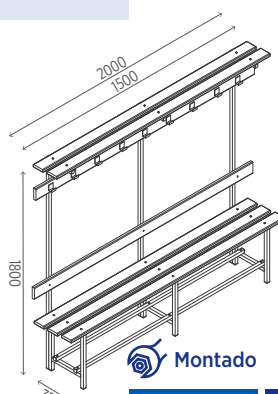

Montado

1500

REFERENCIA	PRECIO
BVP1500R	315,30€

BVP1500R (7 perchas)

2000

REFERENCIA	PRECIO
BVP2000R	409,35€

BVP2000R (9 perchas)

Desmontado en caja

REFERENCIA	PRECIO
BVPC1500R	292,40€

BVPC1500R (7 perchas) - 1 caja.

BVPC2000R (9 perchas) - 1 caja.