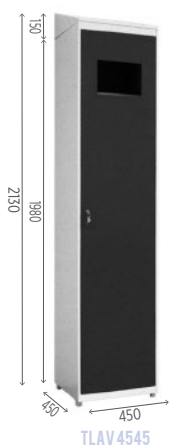

REFERENCIA	PRECIO
TLAV4545	317,80€

Sobretecho incluido, en caso de no desear los sobretechos se descontará 30,00 € por taquilla.