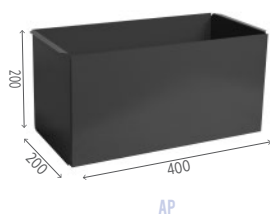

ARENEROS

REFERENCIA	PRECIO
AP	22,65€