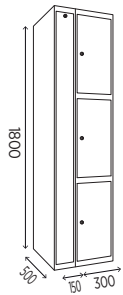

TARIFA TAQUILLAS CARGA HERRAMIENTAS