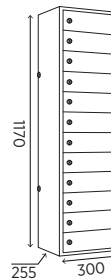

REFERENCIA	S. TECHO	PEANA	PRECIO
CA1230-12			462,25 €
CA1230-12-P		✓	552,15 €
CA1230-12-S	✓		507,85 €
CA1230-12-SP	✓	✓	597,75 €

Disponible luz led en sobretecho añadiendo 40,00€.