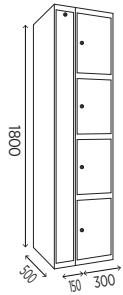

REFERENCIA	PUERTAS	ANCHO	CUERPOS	PRECIO
CH3 30-1	3	30	1	566,85€

puertas y cuerpo con ranuras de ventilación

Fabricación bajo pedido

REFERENCIA	PUERTAS	ANCHO	CUERPOS	PRECIO
CH3 30-2	6	30	2	962,20€

puertas y cuerpo con ranuras de ventilación

Fabricación bajo pedido