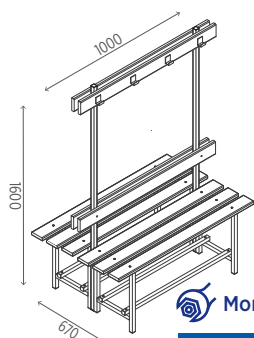

TARIFA

BANCOS MADERA

DOBLES CON PERCHERO

Montado

1000

REFERENCIA	PRECIO
BVDP1000	415,00€

BVDP1000 (8 perchas)

Desmontado en caja

REFERENCIA	PRECIO
BVDPC1000	392,10€

BVDPC1000 (8 perchas) - 3 cajas.