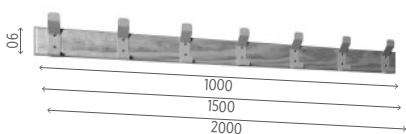

TARIFA

PERCHEROS Y BANCADAS MADERA

PERCHEROS