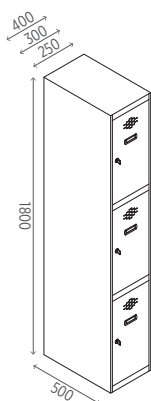

TARIFA

TAQUILLAS MODELO AT3

Soldada

REFERENCIA	PRECIO
AT3 25-1	160,20€
AT3 30-1	164,25€
AT3 40-1	205,05€

Remachada

REFERENCIA	PRECIO
AT3D 25-1	133,45€
AT3D 30-1	136,90€
AT3D 40-1	170,90€

Desmontada en caja (inicial)

REFERENCIA	PRECIO
AT3DC 25-1	126,75€
AT3DC 30-1	130,15€
AT3DC 40-1	164,15€

Desmontada en caja (extensión)

REFERENCIA	PRECIO
AT3DC 25-1E	107,10€
AT3DC 30-1E	112,80€
AT3DC 40-1E	145,50€