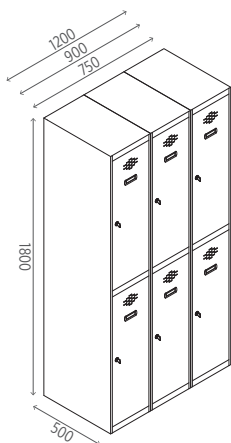

Soldada

REFERENCIA	PRECIO
AT2 25-2	276,10€
AT2 30-2	304,40€
AT2 40-2	357,10€

Remachada

REFERENCIA	PRECIO
AT2D 25-2	230,10€
AT2D 30-2	253,65€
AT2D 40-2	297,60€

Disponible divisor vertical en los modelos de 30 y 40 centímetros, añadiendo 9,45€ más por puerta.
Disponibles baldas adicionales en todas las medidas, añadiendo 5,00€ más por cada balda añadida.