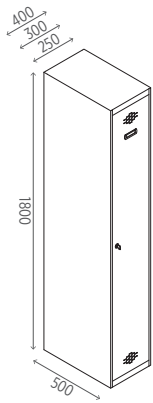

TARIFA

TAQUILLAS MODELO AR