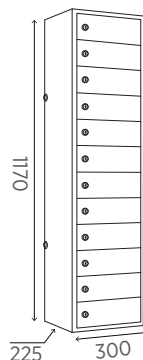

Chapa prelacada

REFERENCIA	PUERTAS	PRECIO
TGM6-6PR	6	141,25 €

Acero pintado

REFERENCIA	PUERTAS	PRECIO
TGM6-6PI	6	169,50 €

Chapa prelacada

REFERENCIA	PUERTAS	PRECIO
TGM12-12PR	12	246,60 €

Acero pintado

REFERENCIA	PUERTAS	PRECIO
TGM12-12PI	12	297,90 €