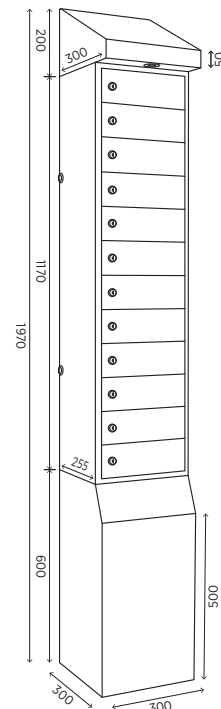

TARIFA

TAQUILLAS CARGA MOVILES / TABLETS

REFERENCIA	S. TECHO	PEANA	S. PARED	PRECIO
CA630-2				209,35 €
CA630-2-P		✓		299,25 €
CA630-2-S	✓			255,55 €
CA630-2-SP	✓	✓		345,45 €
CA630-2-C			✓	280,00 €
CA630-2-SC	✓		✓	344,20 €

Disponible luz led en sobretecho añadiendo 40,00€.

REFERENCIA	S. TECHO	PEANA	PRECIO
CA1230-4			288,90 €
CA1230-4-P		✓	378,80 €
CA1230-4-S	✓		335,20 €
CA1230-4-SP	✓	✓	425,05 €

Disponible luz led en sobretecho añadiendo 40,00€.

REFERENCIA	S. TECHO	PEANA	S. PARED	PRECIO
CA630-3				227,30 €
CA630-3-P		✓		317,20 €
CA630-3-S	✓			273,50 €
CA630-3-SP	✓	✓		363,40 €
CA630-3-C			✓	297,85 €
CA630-3-SC	✓		✓	362,10 €

Disponible luz led en sobretecho añadiendo 40,00€.

REFERENCIA	S. TECHO	PEANA	PRECIO
CA1230-6			321,00 €
CA1230-6-P		✓	410,90 €
CA1230-6-S	✓		366,60 €
CA1230-6-SP	✓	✓	456,50 €

Disponible luz led en sobretecho añadiendo 40,00€.

REFERENCIA	S. TECHO	PEANA	S. PARED	PRECIO
CA630-6				262,00 €
CA630-6-P		✓		351,85 €
CA630-6-S	✓			308,20 €
CA630-6-SP	✓	✓		398,05 €
CA630-6-C			✓	332,60 €
CA630-6-SC	✓		✓	396,80 €

Disponible luz led en sobretecho añadiendo 40,00€.

REFERENCIA	S. TECHO	PEANA	PRECIO
CA1230-12			462,25 €
CA1230-12-P		✓	552,15 €
CA1230-12-S	✓		507,85 €
CA1230-12-SP	✓	✓	597,75 €

Disponible luz led en sobretecho añadiendo 40,00€.