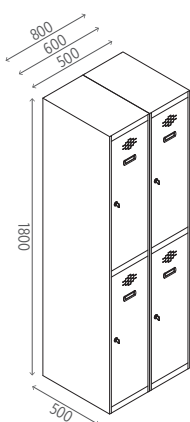

REFERENCIA	PRECIO
AT2DC 25I	114,20€
AT2DC 30I	128,45€
AT2DC 40I	165,20€

Desmontada en caja (extensión)

REFERENCIA	PRECIO
AT2DC 25E	103,45€
AT2DC 30E	112,70€
AT2DC 40E	129,90€

Disponible divisor vertical en los modelos de 30 y 40 centímetros, añadiendo 9,45€ más por puerta.
Disponibles baldas adicionales en todas las medidas, añadiendo 5,00€ más por cada balda añadida.