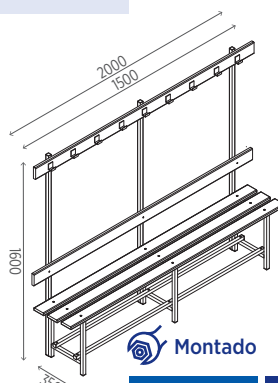

TARIFA

BANCOS MADERA

SENCILLOS

Montado

1000

REFERENCIA	PRECIO
BV1000	120,40€

Desmontado en caja

REFERENCIA	PRECIO
BVC1000	105,10€

BVC1000 - 1 caja.

Montado

1500

REFERENCIA	PRECIO
BV1500	145,75€

2000

REFERENCIA	PRECIO
BV2000	199,15€

Desmontado en caja

REFERENCIA	PRECIO
BVC1500	127,80€

REFERENCIA	PRECIO
BVC2000	172,65€

BVC1500 - 1 caja.

BVC2000 - 1 caja.

CON PERCHERO

Montado

1000

REFERENCIA	PRECIO
BVP1000	222,70€

BVP1000 (4 perchas)

Desmontado en caja

REFERENCIA	PRECIO
BVPC1000	199,25€

BVPC1000 (4 perchas) - 1 caja.

Montado

1500

REFERENCIA	PRECIO
BVP1500	276,80€

BVP1500 (7 perchas)

2000

REFERENCIA	PRECIO
BVP2000	337,25€

BVP2000 (9 perchas)

Desmontado en caja

REFERENCIA	PRECIO
BVPC1500	253,90€

BVPC1500 (7 perchas) - 1 caja.

BVPC2000 (9 perchas) - 1 caja.

CON PERCHERO Y REPISA

Montado

1000

REFERENCIA	PRECIO
BVP1000R	256,95€

BVP1000R (4 perchas)

Desmontado en caja

REFERENCIA	PRECIO
BVPC1000R	234,05€

BVPC1000R (4 perchas) - 1 caja.

Montado

1500

REFERENCIA	PRECIO
BVP1500R	315,30€

BVP1500R (7 perchas)

2000

REFERENCIA	PRECIO
BVP2000R	409,35€

BVP2000R (9 perchas)

Desmontado en caja

REFERENCIA	PRECIO
BVPC1500R	292,40€

BVPC1500R (7 perchas) - 1 caja.

BVPC2000R (9 perchas) - 1 caja.