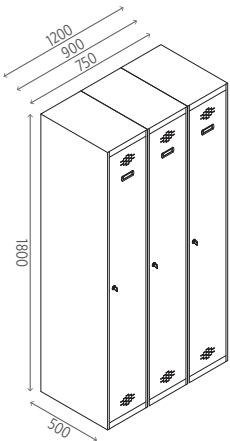

Soldada

REFERENCIA	PRECIO
AR 25-2	248,75€
AR 30-2	267,65€
AR 40-2	333,45€

Remachada

REFERENCIA	PRECIO
ARD 25-2	207,35€
ARD 30-2	223,10€
ARD 40-2	271,25€

Disponible divisor vertical en los modelos de 30 y 40 centímetros, añadiendo 14,00€ más por puerta.
Disponibles baldas adicionales en todas las medidas, añadiendo 5,00€ más por cada balda añadida.