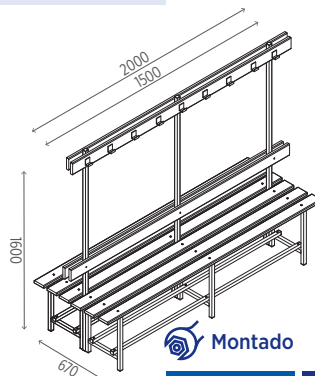

TARIFA

BANCOS MADERA

DOBLES CON PERCHERO

Montado

1000

REFERENCIA	PRECIO
BVDP1000	415,00€

BVDP1000 (8 perchas)

Desmontado en caja

REFERENCIA	PRECIO
BVDPC1000	392,10€

BVDPC1000 (8 perchas) - 3 cajas.

Montado

1500

REFERENCIA	PRECIO
BVDP1500	505,70€

BVDP1500 (14 perchas)

BVDP2000 (18 perchas)

2000

REFERENCIA	PRECIO
BVDP2000	692,10€

Desmontado en caja

REFERENCIA	PRECIO
BVDPC1500	482,80€

BVDPC1500 (14 perchas) - 3 cajas.

BVDPC2000 (18 perchas) - 3 cajas.

REFERENCIA	PRECIO
BVDPC2000	669,20€

DOBLES CON PERCHERO Y REPISA

Montado

1000

REFERENCIA	PRECIO
BVDP1000R	475,50€

BVDP1000R (8 perchas)

Desmontado en caja

REFERENCIA	PRECIO
BVDPC1000R	452,65€

BVDPC1000R (8 perchas) - 3 cajas.

Montado

1500

REFERENCIA	PRECIO
BVDP1500R	610,20€

BVDP1500R (14 perchas)

BVDP2000R (18 perchas)

2000

REFERENCIA	PRECIO
BVDP2000R	779,55€

Desmontado en caja

REFERENCIA	PRECIO
BVDPC1500R	587,30€

BVDPC1500R (14 perchas) - 3 cajas.

BVDPC2000R (18 perchas) - 3 cajas.

REFERENCIA	PRECIO
BVDPC2000R	756,65€