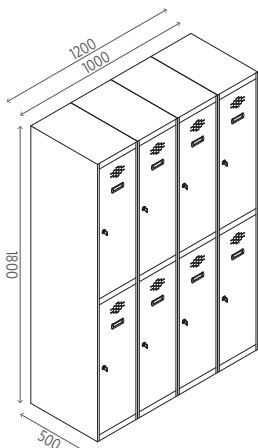

Soldada

REFERENCIA	PRECIO
AT2 25-3	407,65€
AT2 30-3	447,15€
AT2 40-3	508,40€

Remachada

REFERENCIA	PRECIO
AT2D 25-3	339,75€
AT2D 30-3	372,50€
AT2D 40-3	423,75€

Disponible divisor vertical en los modelos de 30 y 40 centímetros, añadiendo 9,45€ más por puerta.
Disponibles baldas adicionales en todas las medidas, añadiendo 5,00€ más por cada balda añadida.