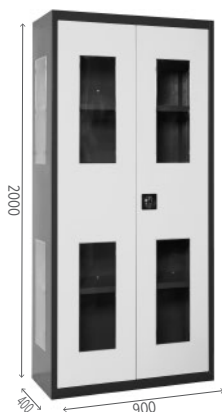

EPI2000

REFERENCIA	PRECIO
EPI2000	730,35€