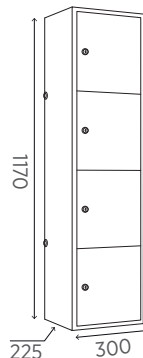

TARIFA

TAQUILLAS GUARDA MÓVILES y OBJETOS PERSONALES

Chapa prelacada

REFERENCIA	PUERTAS	PRECIO
TGM6-2PR	2	110,40 €

Acero pintado

REFERENCIA	PUERTAS	PRECIO
TGM6-2PI	2	133,60€

Chapa prelacada

REFERENCIA	PUERTAS	PRECIO
TGM12-4PR	4	179,80 €