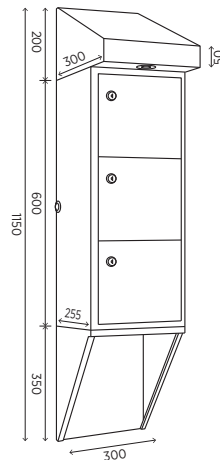

TARIFA

TAQUILLAS CARGA MOVILES / TABLETS

REFERENCIA	S. TECHO	PEANA	S. PARED	PRECIO
CA630-2				209,35 €
CA630-2-P		✓		299,25 €
CA630-2-S	✓			255,55 €
CA630-2-SP	✓	✓		345,45 €
CA630-2-C			✓	280,00 €
CA630-2-SC	✓		✓	344,20 €

Disponible luz led en sobretecho añadiendo 40,00€.

REFERENCIA	S. TECHO	PEANA	PRECIO
CA1230-4			288,90 €
CA1230-4-P		✓	378,80 €
CA1230-4-S	✓		335,20 €
CA1230-4-SP	✓	✓	425,05 €

Disponible luz led en sobretecho añadiendo 40,00€.

REFERENCIA	S. TECHO	PEANA	S. PARED	PRECIO
CA630-3				227,30 €
CA630-3-P		✓		317,20 €
CA630-3-S	✓			273,50 €
CA630-3-SP	✓	✓		363,40 €
CA630-3-C			✓	297,85 €
CA630-3-SC	✓		✓	362,10 €

Disponible luz led en sobretecho añadiendo 40,00€.

REFERENCIA	S. TECHO	PEANA	PRECIO
CA1230-6			321,00 €
CA1230-6-P		✓	410,90 €
CA1230-6-S	✓		366,60 €
CA1230-6-SP	✓	✓	456,50 €

Disponible luz led en sobretecho añadiendo 40,00€.

REFERENCIA	S. TECHO	PEANA	S. PARED	PRECIO
CA630-6				262,00 €
CA630-6-P		✓		351,85 €
CA630-6-S	✓			308,20 €
CA630-6-SP	✓	✓		398,05 €
CA630-6-C			✓	332,60 €
CA630-6-SC	✓		✓	396,80 €

Disponible luz led en sobretecho añadiendo 40,00€.

REFERENCIA	S. TECHO	PEANA	PRECIO
CA1230-12			462,25 €
CA1230-12-P		✓	552,15 €
CA1230-12-S	✓		507,85 €
CA1230-12-SP	✓	✓	597,75 €

Disponible luz led en sobretecho añadiendo 40,00€.