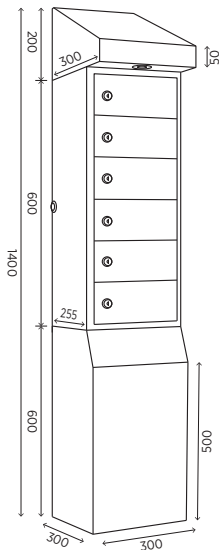

TARIFA

TAQUILLAS CARGA MOVILES / TABLETS

REFERENCIA	S. TECHO	PEANA	S. PARED	PRECIO
CA630-2				209,35 €
CA630-2-P		✓		299,25 €
CA630-2-S	✓			255,55 €
CA630-2-SP	✓	✓		345,45 €
CA630-2-C			✓	280,00 €
CA630-2-SC	✓		✓	344,20 €

Disponible luz led en sobretecho añadiendo 40,00€.

REFERENCIA	S. TECHO	PEANA	PRECIO
CA1230-4			288,90 €
CA1230-4-P		✓	378,80 €
CA1230-4-S	✓		335,20 €
CA1230-4-SP	✓	✓	425,05 €

Disponible luz led en sobretecho añadiendo 40,00€.

REFERENCIA	S. TECHO	PEANA	S. PARED	PRECIO
CA630-3				227,30 €
CA630-3-P		✓		317,20 €
CA630-3-S	✓			273,50 €
CA630-3-SP	✓	✓		363,40 €
CA630-3-C			✓	297,85 €
CA630-3-SC	✓		✓	362,10 €

Disponible luz led en sobretecho añadiendo 40,00€.

REFERENCIA	S. TECHO	PEANA	PRECIO
CA1230-6			321,00 €
CA1230-6-P		✓	410,90 €
CA1230-6-S	✓		366,60 €
CA1230-6-SP	✓	✓	456,50 €

Disponible luz led en sobretecho añadiendo 40,00€.

REFERENCIA	S. TECHO	PEANA	S. PARED	PRECIO
CA630-6				262,00 €
CA630-6-P		✓		351,85 €
CA630-6-S	✓			308,20 €
CA630-6-SP	✓	✓		398,05 €
CA630-6-C			✓	332,60 €
CA630-6-SC	✓		✓	396,80 €

Disponible luz led en sobretecho añadiendo 40,00€.

REFERENCIA	S. TECHO	PEANA	PRECIO
CA1230-12			462,25 €
CA1230-12-P		✓	552,15 €
CA1230-12-S	✓		507,85 €
CA1230-12-SP	✓	✓	597,75 €

Disponible luz led en sobretecho añadiendo 40,00€.