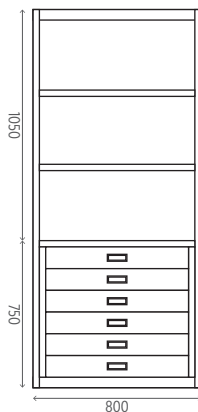

Soldado

REFERENCIA	PRECIO
MODU800C	731,90€

1 Armario con puertas
6 Cajones pequeños
3 Baldas grande