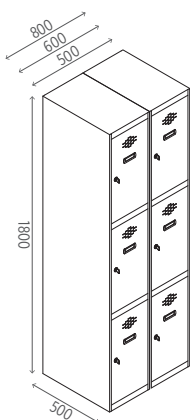

Soldada

REFERENCIA	PRECIO
AT3 25-2	296,70€
AT3 30-2	307,65€
AT3 40-2	387,65€

Remachada

REFERENCIA	PRECIO
AT3D 25-2	247,25€
AT3D 30-2	256,40€
AT3D 40-2	323,10€