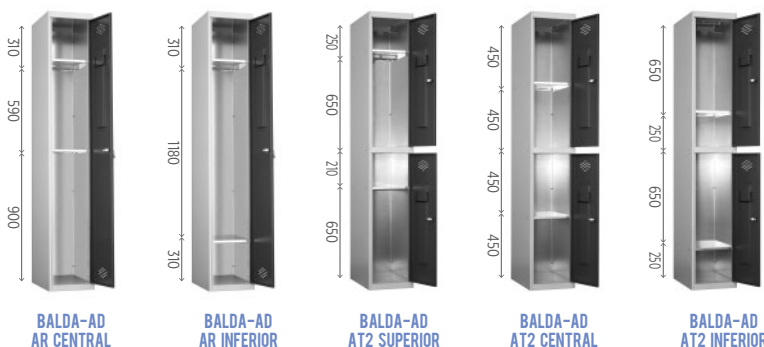

TARIFA COMPLEMENTOS

BALDAS ADICIONALES

REFERENCIA	PRECIO
BALDA-AD (AR CENTRAL)	5,89€
BALDA-AD (AR INFERIOR)	5,89€
BALDA-AD (AT2 SUPERIOR)	5,89€
BALDA-AD (AT2 CENTRAL)	5,89€
BALDA-AD (AT2 INFERIOR)	5,89€

Precio unitario por cada balda añadida.
Disponibles en todas las medidas.

SEPARADOR VERTICALES

REFERENCIA	PRECIO
SV AR	16,50€
SV AT2	11,20€

Precio unitario por divisor/puerta.
Solo en medidas de 30 y 40 cm.

SOBRETechos INCLINADOS

REFERENCIA	PRECIO
ST-25	23,55€
ST-30	25,95€
ST-40	28,30€

Precio por columna.
Disponibles en todas las medidas.

PATAS Y ZOCALOS

REFERENCIA	PRECIO
PT	20,25€

Precio por grupo/conjunto.
Disponibles en todas las medidas.

REFERENCIA	PRECIO	REFERENCIA	PRECIO
ZC 250	34,10€	ZC 750	71,85€
ZC 300	35,35€	ZC 800	74,25€
ZC 400	40,05€	ZC 900	77,75€
ZC 500	55,35€	ZC 1000	90,65€
ZC 600	56,55€	ZC 1200	98,90€

Fondo 460 mm

Fondo 460 mm