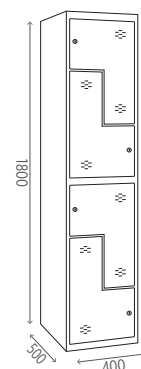

Soldada

REFERENCIA	PRECIO
ATL40-4P	360,60€