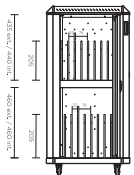

REFERENCIA	PRECIO
PP	27,35€
PG	29,25€

ARENEROS

REFERENCIA	PRECIO
AP	22,65€

TARIFA

CARROS Y TAQUILLAS DE CARGA

CARROS CARGADORES

REFERENCIA	PRECIO
CR15	1010,00€

15 portátiles / tablets