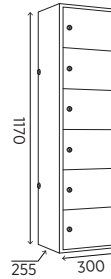

REFERENCIA	S. TECHO	PEANA	PRECIO
CA1230-6			321,00 €
CA1230-6-P		✓	410,90 €
CA1230-6-S	✓		366,60 €
CA1230-6-SP	✓	✓	456,50 €

Disponible luz led en sobretecho añadiendo 40,00€.