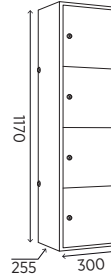

REFERENCIA	S. TECHO	PEANA	PRECIO
CA1230-4			288,90 €
CA1230-4-P		✓	378,80 €
CA1230-4-S	✓		335,20 €
CA1230-4-SP	✓	✓	425,05 €

Disponible luz led en sobretecho añadiendo 40,00€.