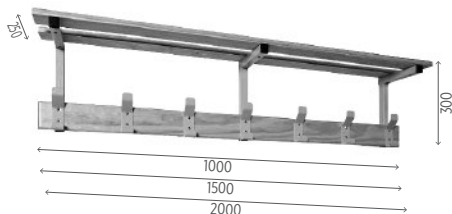

PERCHEROS CON REPISA