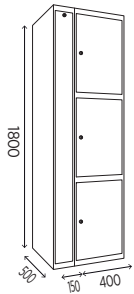

puertas y cuerpo con ranuras de ventilación

Fabricación bajo pedido

REFERENCIA	PUERTAS	ANCHO	CUERPOS	PRECIO
CH5 30-2	10	30	2	1.111,10€

puertas y cuerpo con ranuras de ventilación

Fabricación bajo pedido

REFERENCIA	PUERTAS	ANCHO	CUERPOS	PRECIO
CH3 40-1	3	40	1	603,05€