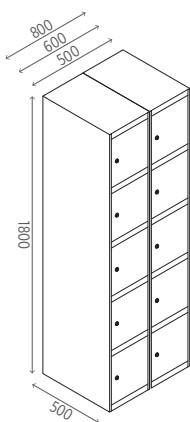

Soldada

REFERENCIA	PRECIO
AT5 25-2	359,60€
AT5 30-2	374,20€
AT5 40-2	402,85€

Remachada

REFERENCIA	PRECIO
AT5D 25-2	320,05€
AT5D 30-2	332,85€
AT5D 40-2	375,35€