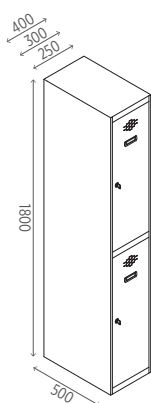

TARIFA

TAQUILLAS MODELO AT2