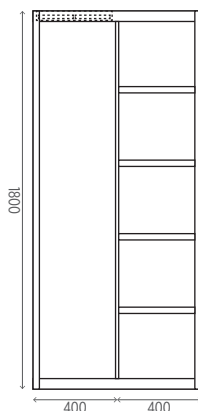

Soldado

REFERENCIA	PRECIO
MODU800E	436,60€

1 Armario con puertas
4 Baldas pequeñas
1 Tabique divisor grande
1 Colgador perchas pequeño