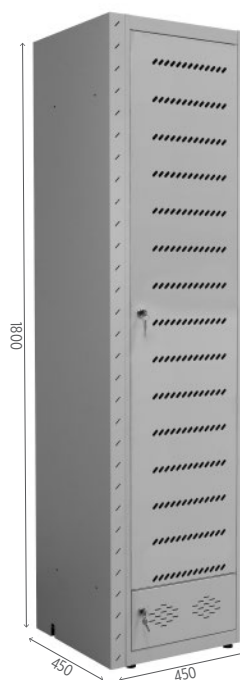

REFERENCIA	PRECIO
CR30	1.380,00€

30 portátiles / tablets

TAQUILLA CARGADOR

Soldado

REFERENCIA	PRECIO
TC15	1.056,00€

15 puertas
1 base schuko por puerta

Soldado

REFERENCIA	PRECIO
TC15AR	880,00€