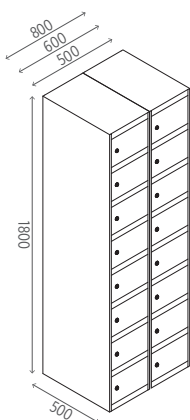

Soldada

REFERENCIA	PRECIO
AT8 25-2	449,55€
AT8 30-2	465,75€
AT8 40-2	500,65€

Remachada

REFERENCIA	PRECIO
AT8D 25-2	424,35€
AT8D 30-2	433,65€
AT8D 40-2	467,80€