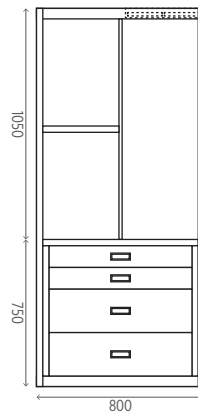

Soldado

REFERENCIA	PRECIO
MODU800B	654,85€

1 Armario con puertas
2 Cajones pequeños - 2 Cajones grandes
1 Balda pequeñas - 1 Balda grande
1 Tabique divisor pequeño
1 Colgador perchas pequeño