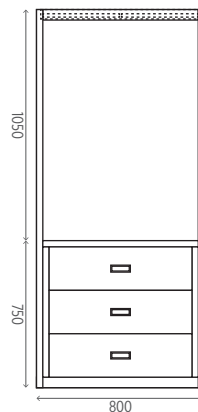

Soldado

REFERENCIA	PRECIO
MODU800D	567,55€

1 Armario con puertas
3 Cajones grandes
1 Balda grande
1 Colgador perchas grande