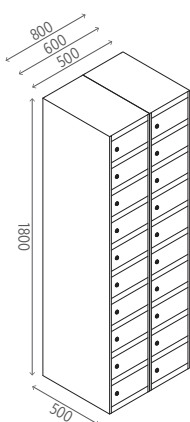

Soldada

REFERENCIA	PRECIO
AT10 25-2	518,80€
AT10 30-2	536,00€
AT10 40-2	586,30€

Remachada

REFERENCIA	PRECIO
AT10D 25-2	473,20€
AT10D 30-2	487,30€
AT10D 40-2	516,55€