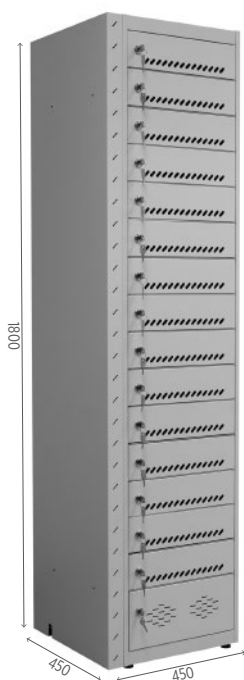

TAQUILLA CARGADOR

Soldado

REFERENCIA	PRECIO
TC15	1.056,00€

15 puertas
1 base schuko por puerta