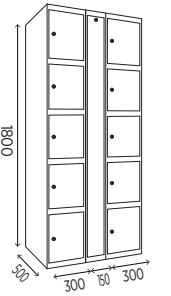

puertas y cuerpo con ranuras de ventilación

Fabricación bajo pedido

REFERENCIA	PUERTAS	ANCHO	CUERPOS	PRECIO
CH5 30-2	10	30	2	1.111,10€

puertas y cuerpo con ranuras de ventilación

Fabricación bajo pedido

REFERENCIA	PUERTAS	ANCHO	CUERPOS	PRECIO
CH3 40-1	3	40	1	603,05€