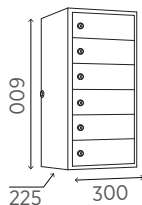

TARIFA

TAQUILLAS GUARDA MÓVILES y OBJETOS PERSONALES

Chapa prelacada

REFERENCIA	PUERTAS	PRECIO
TGM6-2PR	2	110,40 €

Acero pintado

REFERENCIA	PUERTAS	PRECIO
TGM6-2PI	2	133,60€

Chapa prelacada

REFERENCIA	PUERTAS	PRECIO
TGM12-4PR	4	179,80 €

Acero pintado

REFERENCIA	PUERTAS	PRECIO
TGM12-4PI	4	229,90 €

Chapa prelacada

REFERENCIA	PUERTAS	PRECIO
TGM6-3PR	3	123,30 €

Acero pintado

REFERENCIA	PUERTAS	PRECIO
TGM6-3PI	3	151,60€

Chapa prelacada

REFERENCIA	PUERTAS	PRECIO
TGM12-6PR	6	205,45 €

Acero pintado

REFERENCIA	PUERTAS	PRECIO
TGM12-6PI	6	254,40 €

Chapa prelacada

REFERENCIA	PUERTAS	PRECIO
TGM6-6PR	6	141,25 €

Acero pintado

REFERENCIA	PUERTAS	PRECIO
TGM6-6PI	6	169,50 €

Chapa prelacada

REFERENCIA	PUERTAS	PRECIO
TGM12-12PR	12	246,60 €

Acero pintado

REFERENCIA	PUERTAS	PRECIO
TGM12-12PI	12	297,90 €