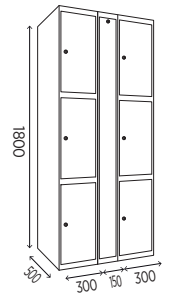

REFERENCIA	PUERTAS	ANCHO	CUERPOS	PRECIO
CH3 30-1	3	30	1	566,85€

puertas y cuerpo con ranuras de ventilación

Fabricación bajo pedido

REFERENCIA	PUERTAS	ANCHO	CUERPOS	PRECIO
CH3 30-2	6	30	2	962,20€

puertas y cuerpo con ranuras de ventilación

Fabricación bajo pedido