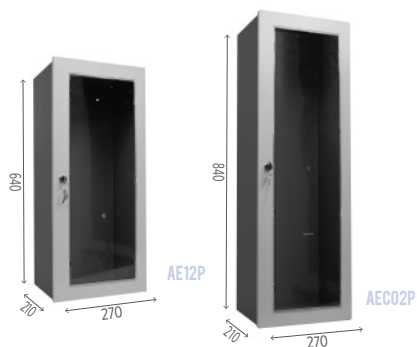

REFERENCIA	PRECIO
AE12P	43,60€
AEC02P	69,00€

PANTALLAS EXTINTOR

REFERENCIA	PRECIO
META12	6,00€
METAC02	12,00€

ARMARIOS EXTINTOR INOXIDABLE

REFERENCIA	PRECIO
AE12PX	153,05€

TARIFA

PAPELERAS Y ARENEROS

PAPELERAS