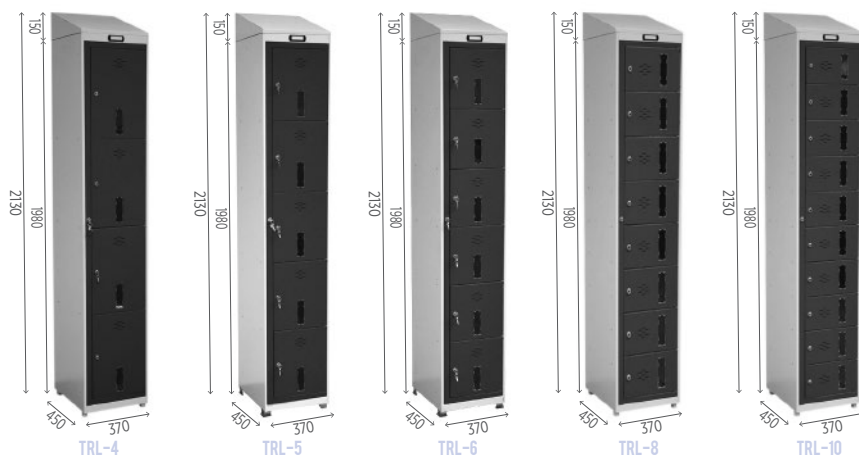

TARIFA

TAQUILLAS LAVANDERIA

ROPA LIMPIA