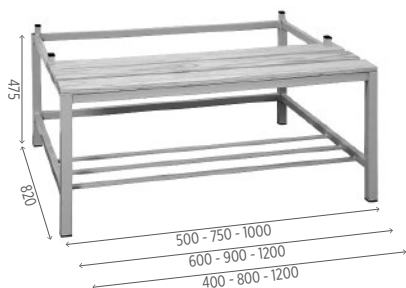

BANCADAS PARA TAQUILLAS