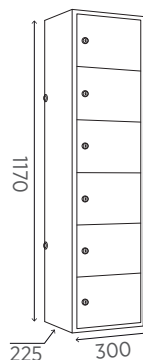

Chapa prelacada

REFERENCIA	PUERTAS	PRECIO
TGM6-3PR	3	123,30 €

Acero pintado

REFERENCIA	PUERTAS	PRECIO
TGM6-3PI	3	151,60€

Chapa prelacada

REFERENCIA	PUERTAS	PRECIO
TGM12-6PR	6	205,45 €

Acero pintado

REFERENCIA	PUERTAS	PRECIO
TGM12-6PI	6	254,40 €