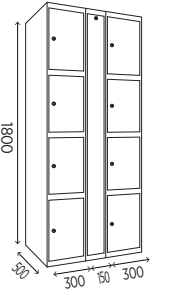

puertas y cuerpo con ranuras de ventilación

Fabricación bajo pedido

REFERENCIA	PUERTAS	ANCHO	CUERPOS	PRECIO
CH4 30-2	8	30	2	1.018,35€

puertas y cuerpo con ranuras de ventilación

Fabricación bajo pedido

REFERENCIA	PUERTAS	ANCHO	CUERPOS	PRECIO
CH5 30-1	5	30	1	641,10€