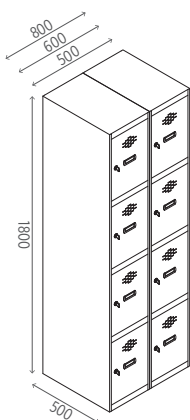

Soldada

REFERENCIA	PRECIO
AT4 25-2	312,65€
AT4 30-2	329,90€
AT4 40-2	402,15€

Remachada

REFERENCIA	PRECIO
AT4D 25-2	260,60€
AT4D 30-2	274,90€
AT4D 40-2	334,95€