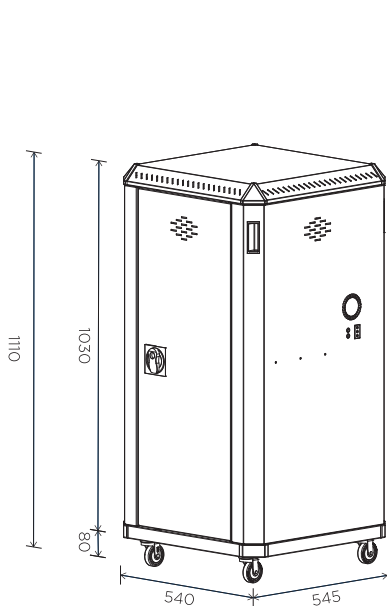

TARIFA

CARROS Y TAQUILLAS DE CARGA

CARROS CARGADORES

REFERENCIA	PRECIO
CR15	1010,00€

15 portátiles / tablets