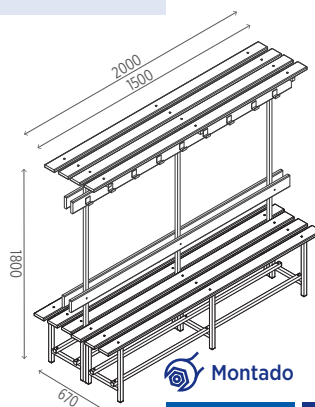

Montado

1500

REFERENCIA	PRECIO
BVDP1500R	610,20€

BVDP1500R (14 perchas)

BVDP2000R (18 perchas)

2000

REFERENCIA	PRECIO
BVDP2000R	779,55€

Desmontado en caja

REFERENCIA	PRECIO
BVDPC1500R	587,30€

BVDPC1500R (14 perchas) - 3 cajas.

BVDPC2000R (18 perchas) - 3 cajas.

REFERENCIA	PRECIO
BVDPC2000R	756,65€