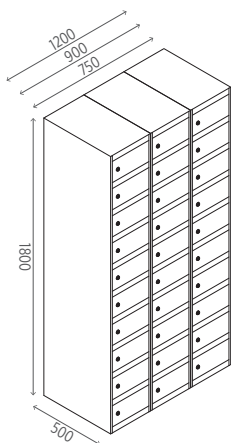

Soldada

REFERENCIA	PRECIO
AT10 25-3	731,45€
AT10 30-3	755,15€
AT10 40-3	817,15€

Remachada

REFERENCIA	PRECIO
AT10D 25-3	675,65€
AT10D 30-3	695,65€
AT10D 40-3	739,60€