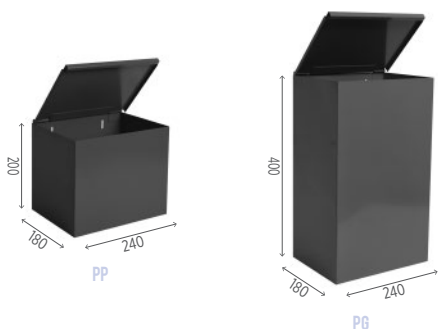

REFERENCIA	PRECIO
AE12P	43,60€
AEC02P	69,00€

PANTALLAS EXTINTOR

REFERENCIA	PRECIO
META12	6,00€
METAC02	12,00€

ARMARIOS EXTINTOR INOXIDABLE

REFERENCIA	PRECIO
AE12PX	153,05€

TARIFA

PAPELERAS Y ARENEROS

PAPELERAS