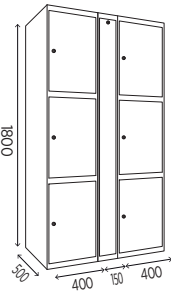

puertas y cuerpo con ranuras de ventilación

Fabricación bajo pedido

REFERENCIA	PUERTAS	ANCHO	CUERPOS	PRECIO
CH3 40-2	6	40	2	1.023,55€

puertas y cuerpo con ranuras de ventilación

Fabricación bajo pedido

REFERENCIA	PUERTAS	ANCHO	CUERPOS	PRECIO
CH4 40-1	4	40	1	632,90€